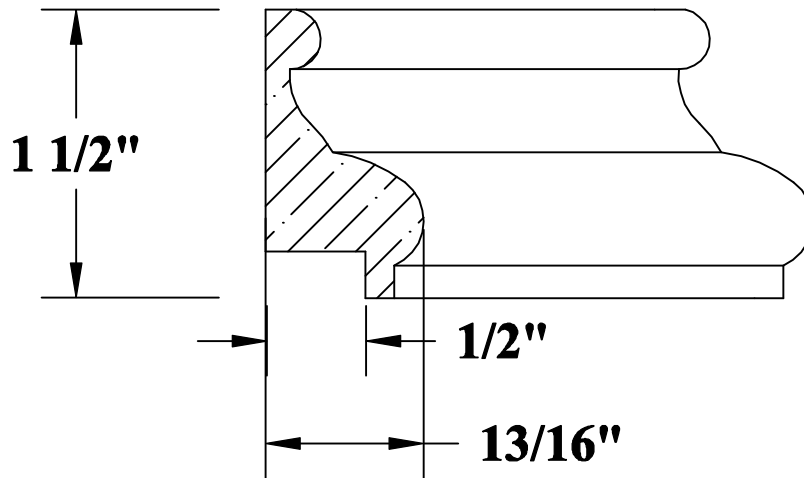

	Poplar	Oak	Maple	Cherry
Stock	<input checked="" type="checkbox"/>	<input checked="" type="checkbox"/>	<input type="checkbox"/>	<input type="checkbox"/>

Product No.	Description	 ELENBAAS HARDWOOD INC.
56601	1/2" Recessed Panel Mould	