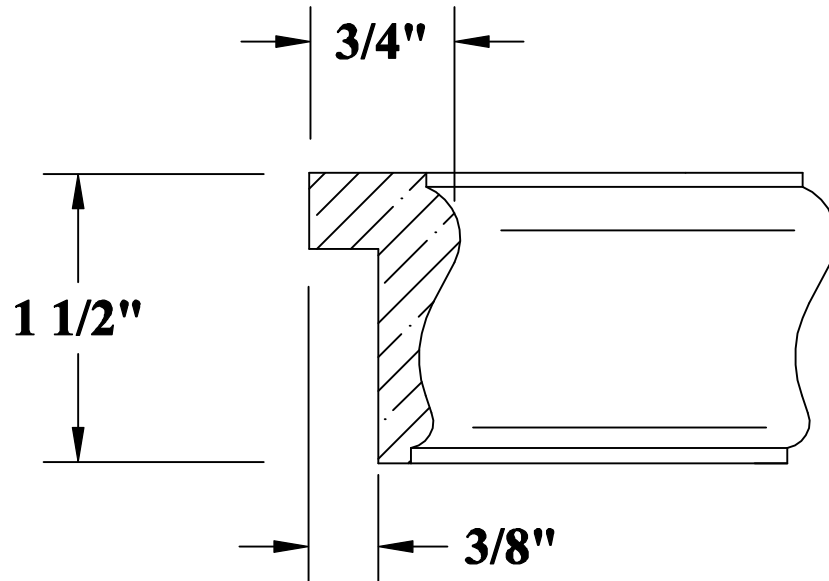

	<b>Poplar</b>	<b>Oak</b>	<b>Maple</b>	<b>Cherry</b>
<b>Stock</b>	<input checked="" type="checkbox"/>	<input checked="" type="checkbox"/>	<input type="checkbox"/>	<input type="checkbox"/>

Product No.	Description	
56358	1 5/8" Colonial Lip Mould	