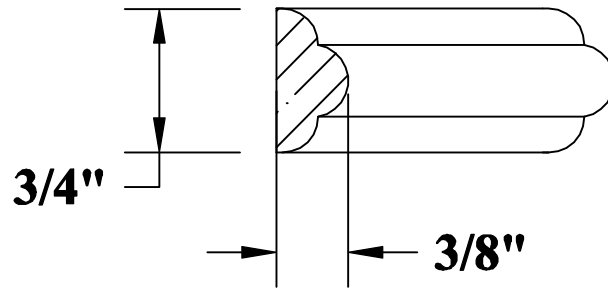

	Poplar	Oak	Maple	Cherry
Stock	<input checked="" type="checkbox"/>	<input checked="" type="checkbox"/>	<input type="checkbox"/>	<input type="checkbox"/>

Product No.	Description	
56107	Clover Leaf Screen Mould	 ELENBAAS <small>HARDWOOD INC.</small>