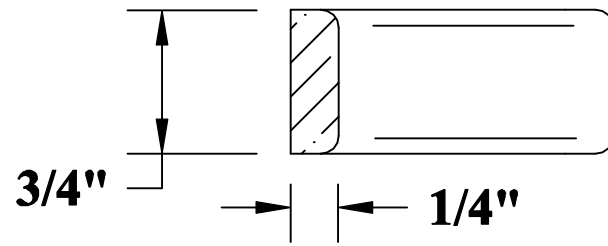

	Poplar	Oak	Maple	Cherry
Stock	<input checked="" type="checkbox"/>	<input checked="" type="checkbox"/>	<input type="checkbox"/>	<input type="checkbox"/>

Product No.	Description	
56106	3/4" Flat Screen Mould	 ELENBAAS HARDWOOD INC.