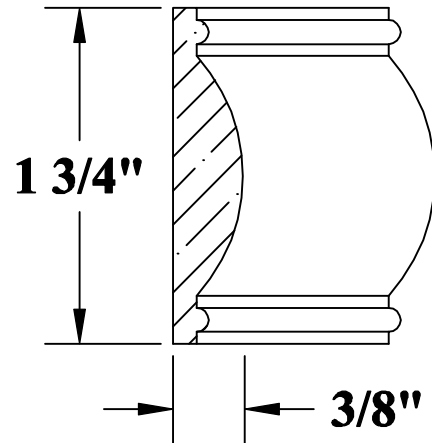

	<b>Poplar</b>	<b>Oak</b>	<b>Maple</b>	<b>Cherry</b>
<b>Stock</b>	<input checked="" type="checkbox"/>	<input checked="" type="checkbox"/>	<input type="checkbox"/>	<input type="checkbox"/>

<b>Product No.</b>	<b>Description</b>	
<b>55308</b>	<b>1 3/4" Chair Rail</b>	