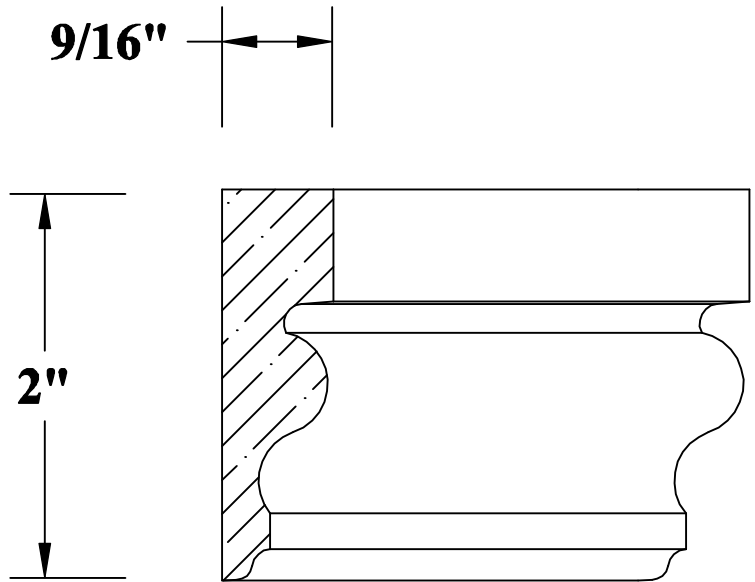

**Stock**      **Poplar**     **Oak**     **Maple**     **Cherry**

Product No.	Description	
55302	Colonial Chair Rail	