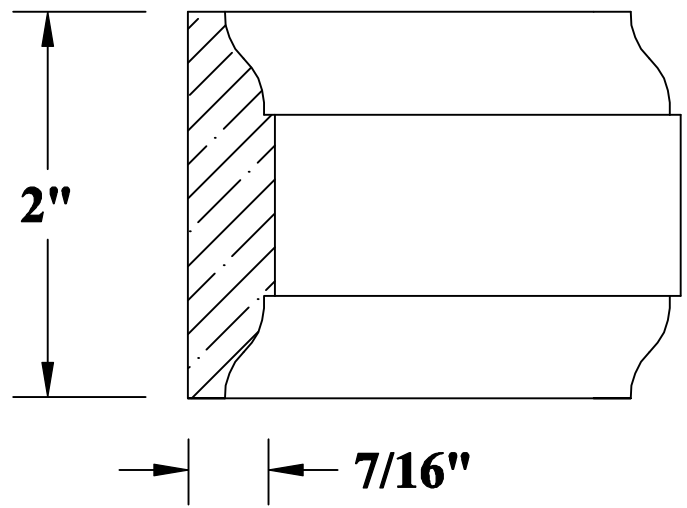

**Stock**    **Poplar**     **Oak**     **Maple**     **Cherry**

Product No.	Description	
55301	2" O G Chair Rail	