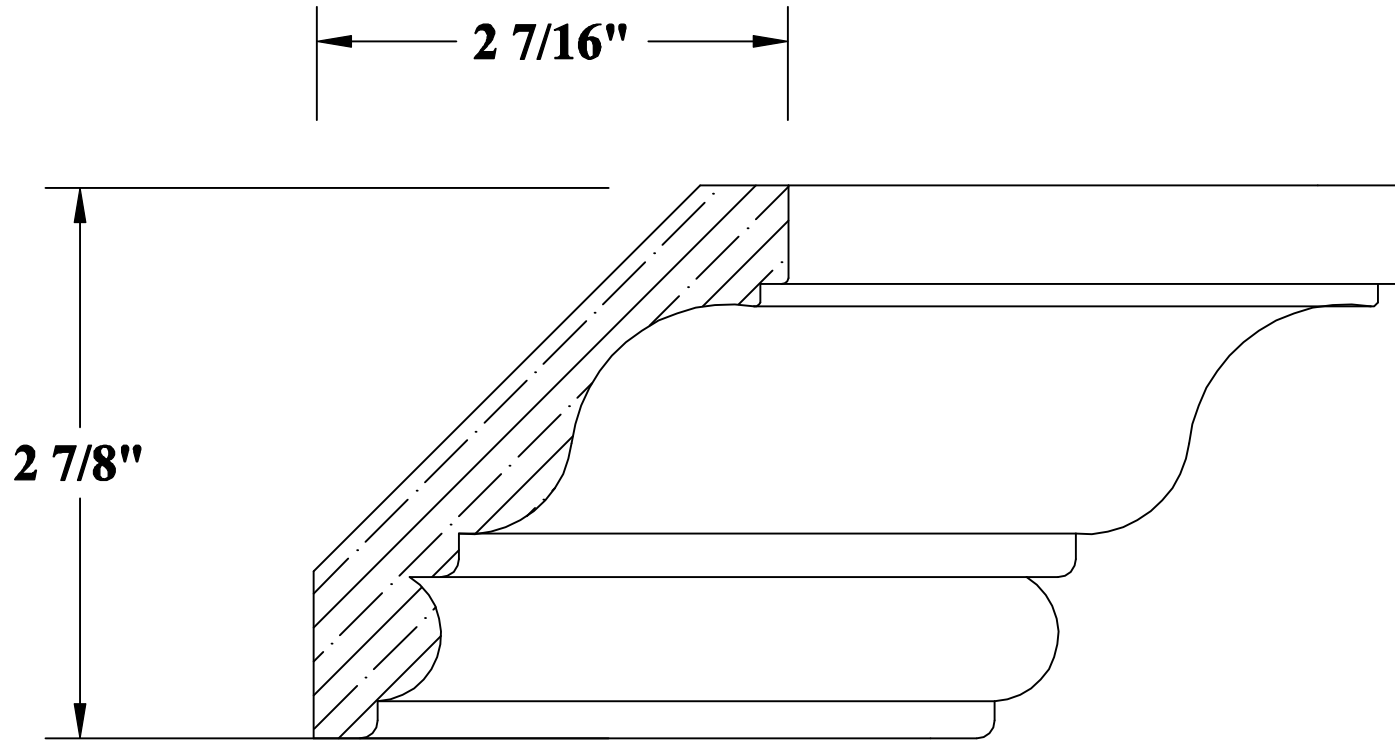

**Stock**      **Poplar**     **Oak**     **Maple**     **Cherry**

Product No.	Description
<b>54404</b>	<b>3 3/4" Victorian Crown</b>