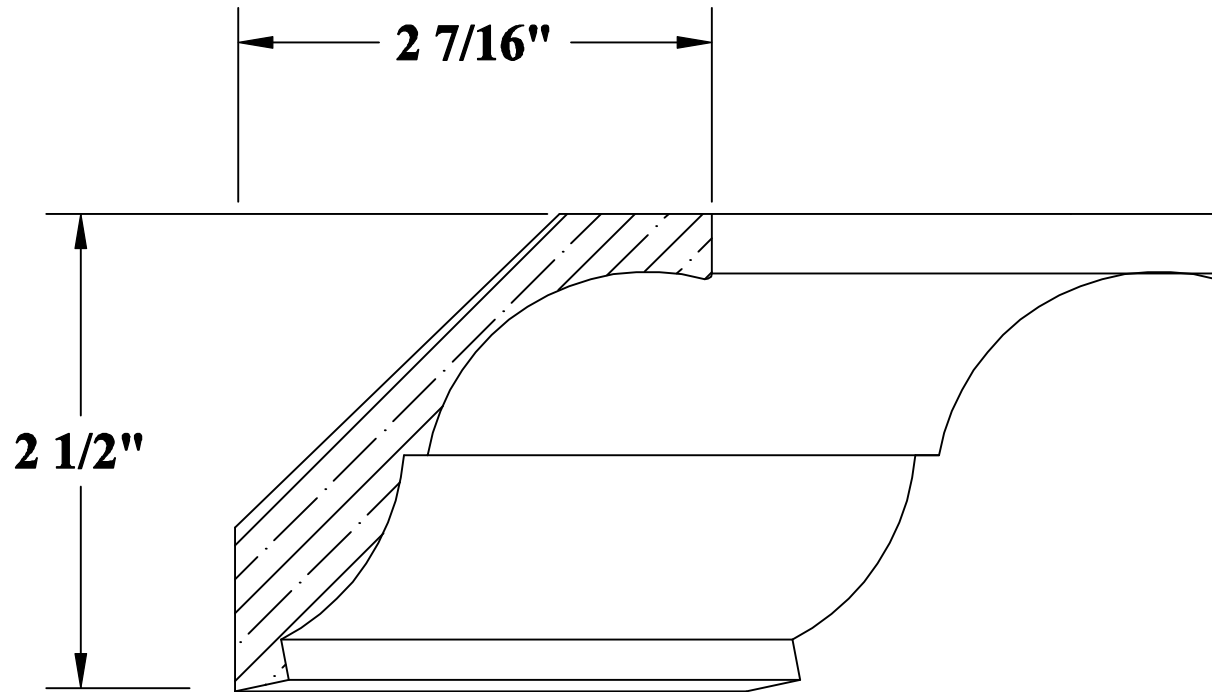

**Stock**    **Poplar**     **Oak**     **Maple**     **Cherry**

Product No.	Description	
54303	3 1/2" Colonial Crown	 <b>ELENBAAS</b> <small>HARDWOOD INC.</small>