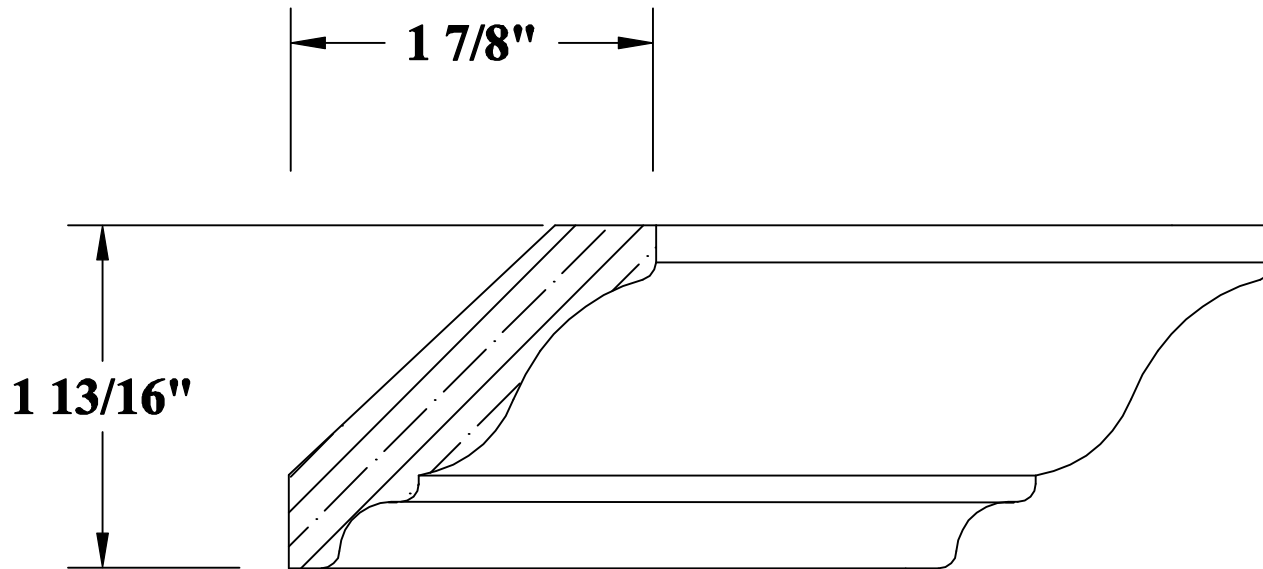

**Stock**    **Poplar**     **Oak**     **Maple**     **Cherry**

Product No.	Description	
54302	2 5/8" Crown	