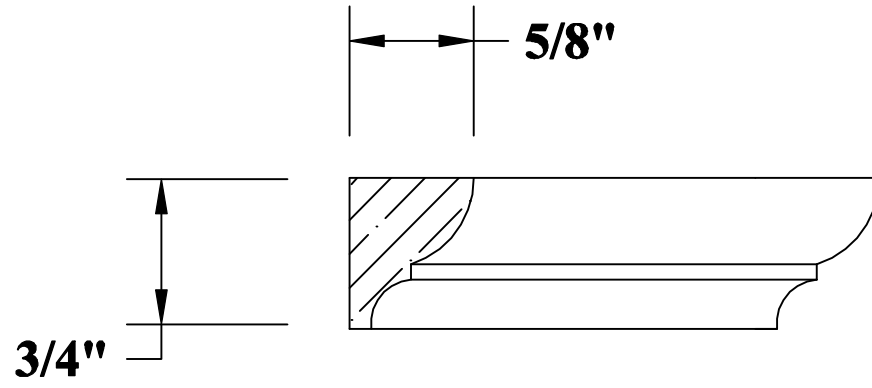

**Stock**    **Poplar**     **Oak**     **Maple**     **Cherry**

Product No.	Description	
54300	3/4" Bed Mould	