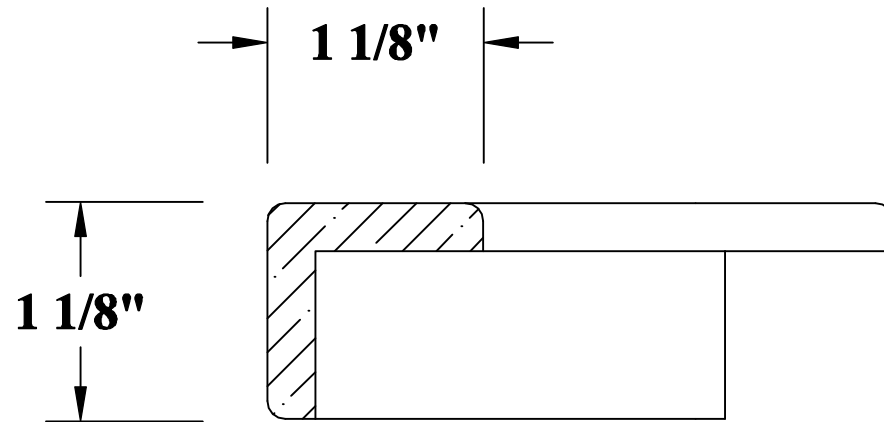

	Poplar	Oak	Maple	Cherry
Stock	<input checked="" type="checkbox"/>	<input checked="" type="checkbox"/>	<input type="checkbox"/>	<input type="checkbox"/>

Product No.	Description	 ELENBAAS HARDWOOD INC.
54204	1 1/8" Corner Guard	