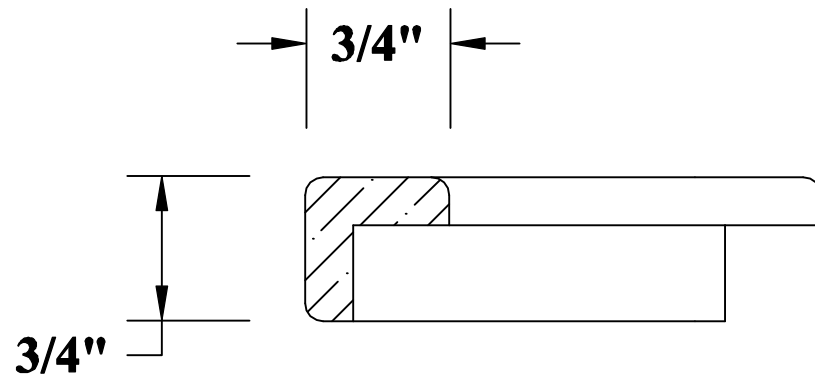

	Poplar	Oak	Maple	Cherry
Stock	<input checked="" type="checkbox"/>	<input checked="" type="checkbox"/>	<input type="checkbox"/>	<input type="checkbox"/>

Product No.	Description	 ELENBAAS HARDWOOD INC.
54203	3/4" Corner Guard	