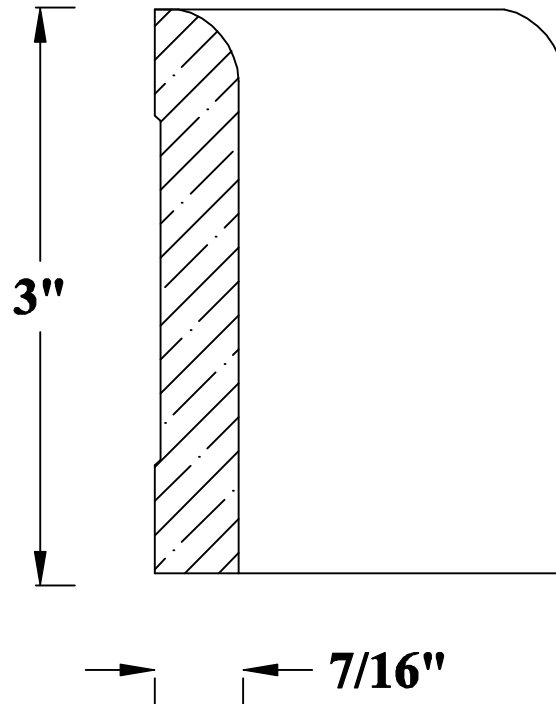

**Stock**    **Poplar**     **Oak**     **Maple**     **Cherry**

Product No.	Description	
53203	3" Modern Base	