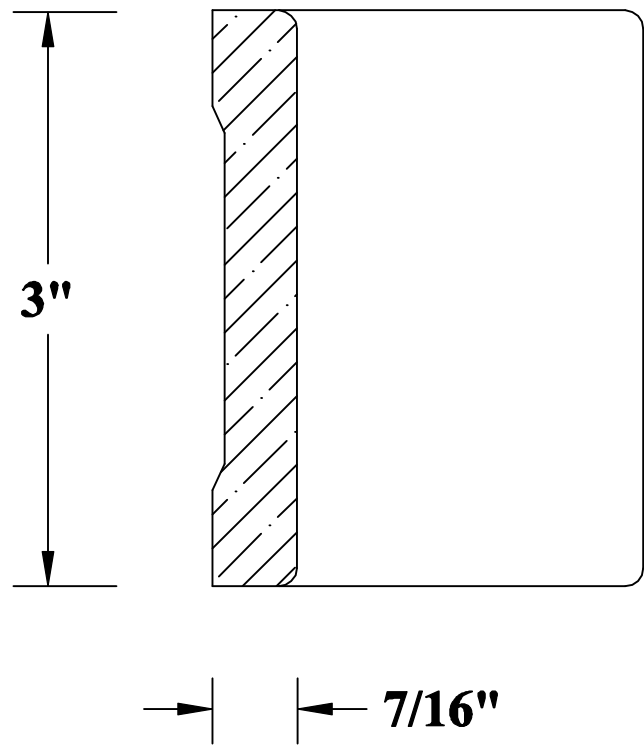

**Stock**      **Poplar**     **Oak**     **Maple**     **Cherry**

Product No.	Description	
53103	3" Flat Base	