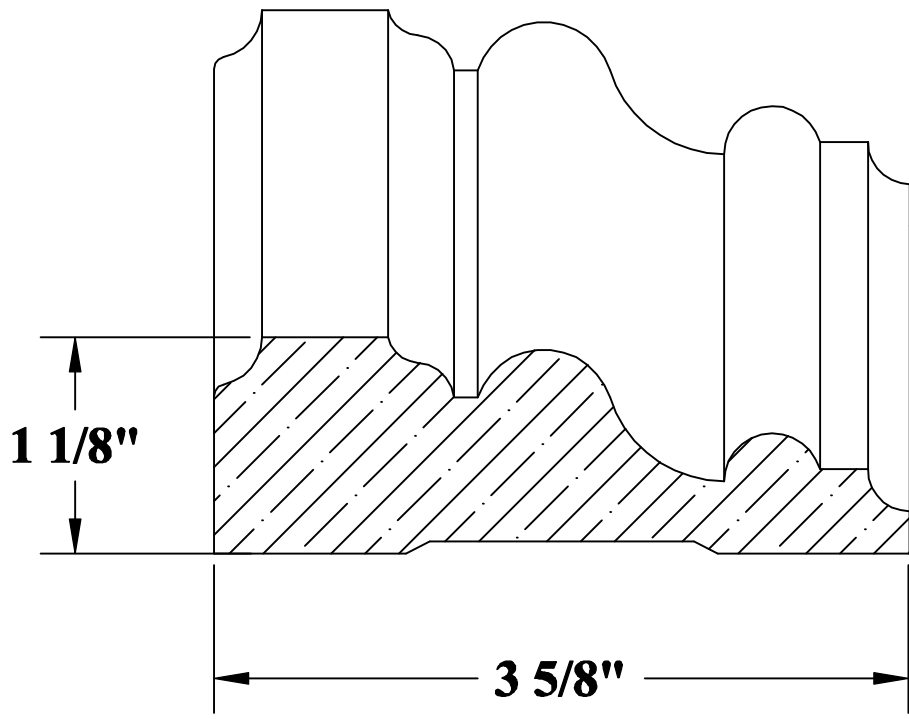

**Stock**      **Poplar** **Oak** **Maple** **Cherry**  
                 

Product No.	Description	
52477	3 5/8" Victorian Casing	 <b>ELENBAAS</b> HARDWOOD INC.