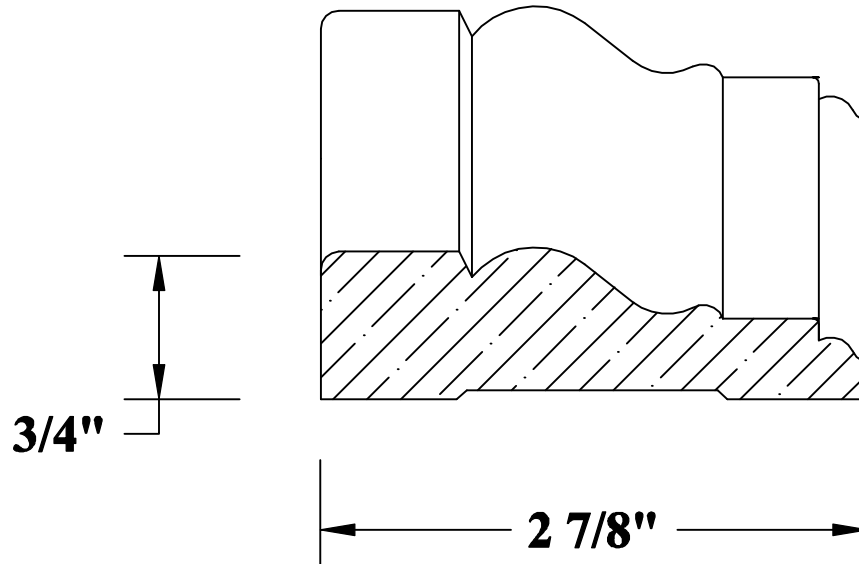

**Stock**    **Poplar**     **Oak**     **Maple**     **Cherry**

Product No.	Description	
52363	2 7/8" Colonial Casing	 <b>ELENBAAS</b> HARDWOOD INC.