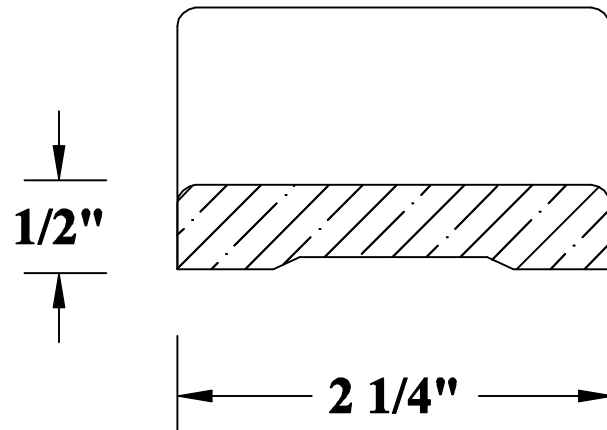

**Stock**    **Poplar**     **Oak**     **Maple**     **Cherry**

Product No.	Description	
52110	2 1/4" Flat Casing	